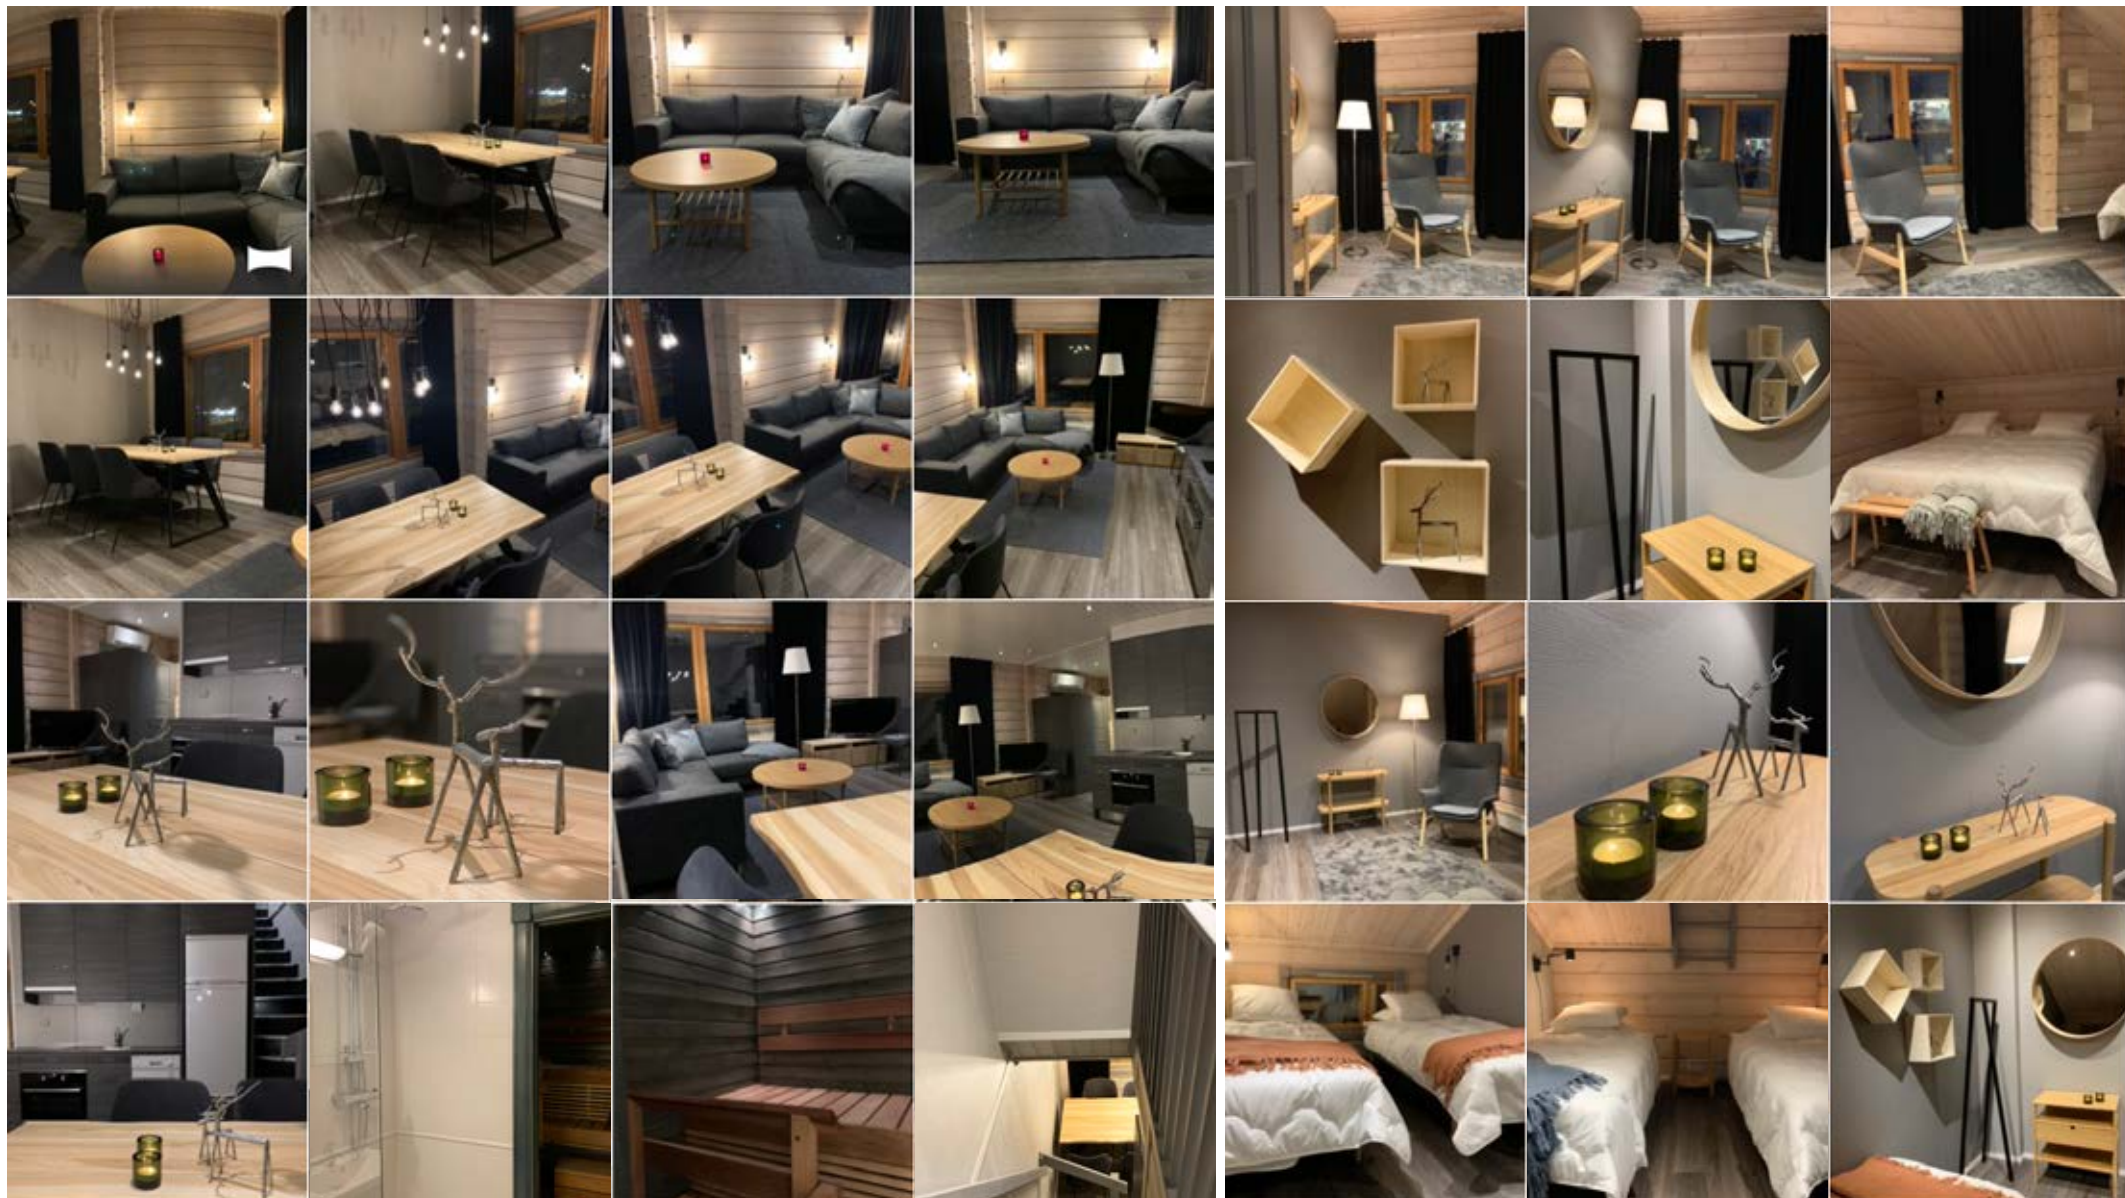

LEVI BLACK

— HOTEL —

Levin laskettelukeskuksessa sijaitsevan Levi Black apartments -kokonaisvaltainen päivitys. Remontissa käytiin lävitse kaikki tilojen pinnat, kiinto- ja irtokalusteet sekä valaistus. Kokonaisuuteen liittyi myös projektinhallinta: tuotetarjoukset, -kilpailutus sekä -tilaukset ja aikataulutus sekä työohjausta ja -neuvontaa remontin eri vaiheissa.

Levin laskettelukeskuksessa sijaitsevan Levi Black apartments - kokonaisvaltainen päivitys. Rakennuksessa 8 kpl.ta 8 hengen huoneistoja. Alakertaan tulossa ravintola ja saunamaailma - avautuvat 2021. Kaksikerroksisten huoneistojen tiloissa käsiteltiin pinnat, vaihdettiin lattiat sekä keittiö- ja komerokalusteet, päivitettiin irto kalusteet, tekstiilit sekä valaistus. Myös kosteat tilat ja sauna saivat uudet pintavärit sekä vesikalusteet. Ulkopinnat, käytävät ja portaikko jatkavat yhtenäistä värimaailmaa. Kalusteet ja tekstiilit sekä valaisimet päivitettiin kustannustehokkaasti - tyylistä tinkimättä, tähän päivään.

LEVI BLACK
HOTEL